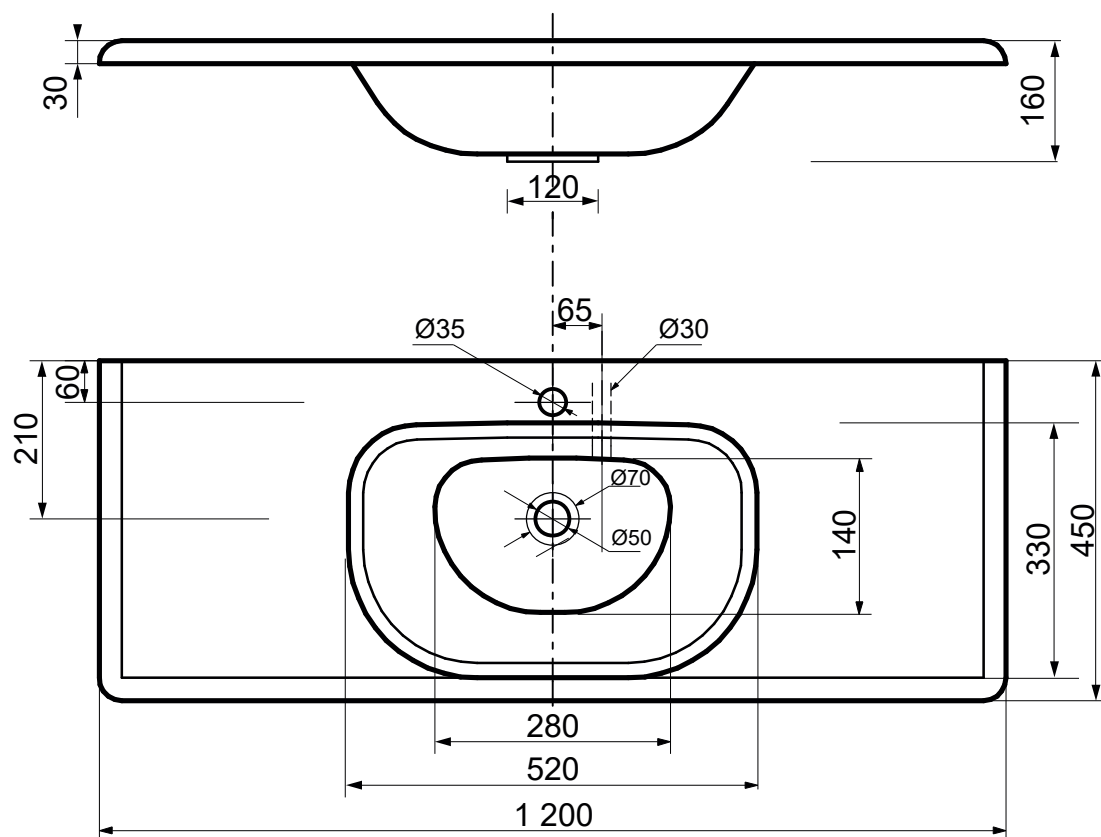

РАКОВИНА "ОЛИВИЯ 120" 1200X450

ПРОИЗВОДСТВО ИЗДЕЛИЙ ИЗ ЛИТЬЕВОГО МРАМОРА

*Допустимое отклонение линейных размеров ± 5 мм

ООО "ЭСТЕТ"