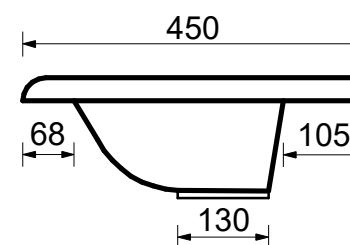

РАКОВИНА "ОЛИВИЯ 120" 1200X450

ПРОИЗВОДСТВО ИЗДЕЛИЙ ИЗ ЛИТЬЕВОГО МРАМОРА

*Допустимое отклонение линейных размеров ± 5 мм

ООО "ЭСТЕТ"